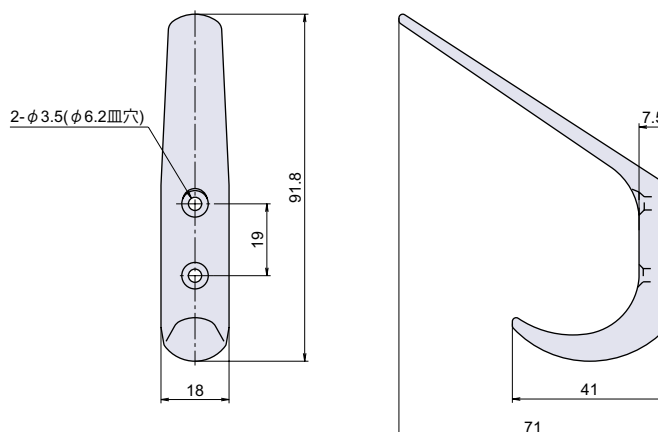

材 質 ステンレス鋼 (SUS-304)

仕上げ 鏡面研磨

付 属 M3 木ネジ 2 本

チェーン

ワイヤー金具

品番	品名	許容荷重 N[kg]	箱入数	在庫状況	コードナンバー
PT-280-SUS	ステンレスフック	59 [6]	20 個	準在庫	1092801300

洋灯吊
ヒートン

PT-283-SUS

RoHS SUS CAD

ステンレスフック

パイプ
ブラケットハンガー
レールスライド
レール南京錠
ポータルボックスパネル用クランプ
配管・配線用金具玄関ドア用
金具太陽光パネル
取付金具

● Check!

材 質 ステンレス鋼 (SUS-304)

仕上げ 鏡面研磨

付 属 M3 木ネジ 2 本

品番	品名	許容荷重 N[kg]	箱入数	在庫状況	コードナンバー
PT-283-SUS	ステンレスフック	78 [8]	5 個	準在庫	1092831300