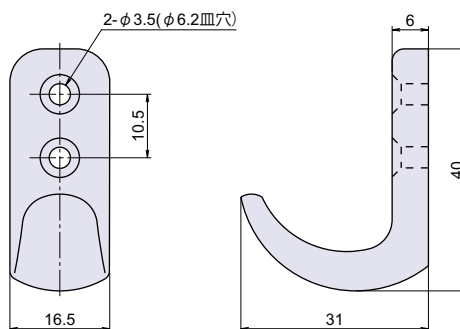

PT

PT-280-SUS

RoHS SUS CAD

ステンレスフック

フック