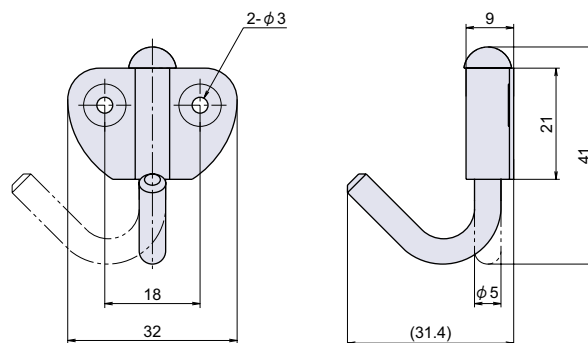

PT-282

鉄回転コート掛

RoHS CAD

パイプ
ブラケット

ハンガー
レール

スライド
レール

南京錠
ポータルボックス

パネル用クランプ
配管・配線用金具

玄関ドア用
金具

太陽光パネル
取付金具