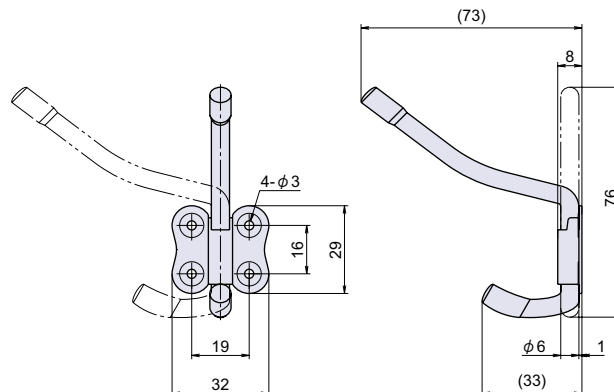

## PT-285

鉄回転帽子掛

RoHS CAD

フック

フック

連結金具

## ● Check!

材 質 スチール  
 仕上げ ニッケルメッキ  
 付 属 M2.7 木ネジ 4 本

チェーン

ワイヤー金具

品番	品名	許容荷重 N[kgfl]	箱入数	在庫状況	コードナンバー
PT-285	鉄回転帽子掛	59 [6]	60 個	準在庫	1092851200

洋灯吊  
ヒートン

## ● Check!

材 質 スチール  
 仕上げ ニッケルメッキ  
 付 属 M2.4 木ネジ 2 本

品番	品名	許容荷重 N[kgfl]	箱入数	在庫状況	コードナンバー
PT-282	鉄回転コート掛	39 [4]	100 個	準在庫	1092821200