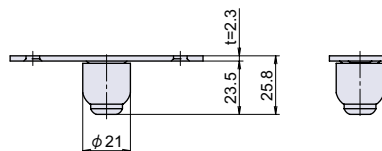

PT-29

ガイドローラー

PT

PT-29-2~4 2-φ6(φ8皿穴)

PT-29-5 2-φ17

● Check! : ハンガーレールについて (P.696)

材 質 スチール

仕上げ 亜鉛メッキ有색クロメート処理