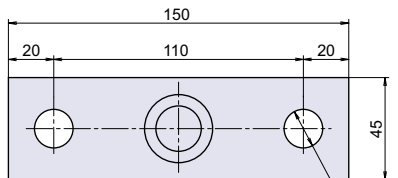

PT-29

ガイドローラー

PT

PT-29-2~4 2-φ6(φ8皿穴)

PT-29-5 2-φ17

● Check! : ハンガーレールについて (P.696)

材 質 スチール

仕上げ 亜鉛メッキ有색クロメート処理