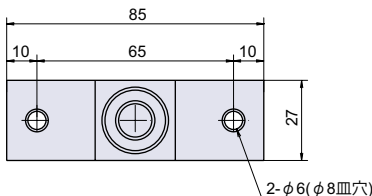

太陽光パネル
取付金具

PT-29-SUS

ステンレスガイドローラー

2-φ6(φ8皿穴)

● Check! : ハンガーレールについて (P.696)

材 質 ステンレス鋼 (SUS-304)

※注意※ ・取付ネジは付属していません。別途ご用意下さい。

・推奨ネジ:M5皿小ネジ小頭