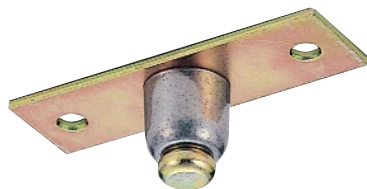

PT-29

ガイドローラー

PT

PT-29-2~4 2-φ6(φ8皿穴)

PT-29-5 2-φ17

● Check! : ハンガーレールについて (P.696)

材 質 スチール

仕上げ 亜鉛メッキ有색クロメート処理

※注意※ ・取付ネジは付属していません。別途ご用意下さい。

・推奨ネジ

#2~4:M5皿小ネジ小頭

品番	品名	在庫状況	コードナンバー
PT-29-2~4	ガイドローラー	準在庫	1090291202
PT-29-5	ガイドローラー	準在庫	1090291205

ハンガーレール

フック

連結金具

チェーン

ワイヤー金具

洋灯吊
ヒートン

パイプ
ブラケット

ハンガー
レール

スライド
レール

南京錠
ポータブルボックス

パネル用クランプ
配管・配線用金具

玄関ドア用
金具

太陽光パネル
取付金具

PT-29-SUS

ステンレスガイドローラー

2-φ6(φ8皿穴)

● Check! : ハンガーレールについて (P.696)

材 質 ステンレス鋼 (SUS-304)

※注意※ ・取付ネジは付属していません。別途ご用意下さい。

・推奨ネジ:M5皿小ネジ小頭