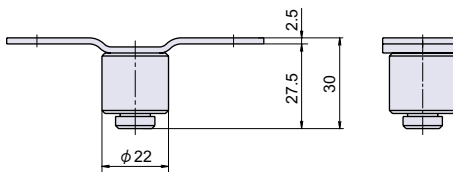

太陽光パネル
取付金具

PT-29-SUS

ステンレスガイドローラー

2-φ6(φ8皿穴)

● Check! : ハンガーレールについて (P.696)

材 質 ステンレス鋼 (SUS-304)

※注意※ ・取付ネジは付属していません。別途ご用意下さい。

・推奨ネジ:M5皿小ネジ小頭