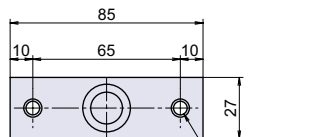

PT-29

ガイドローラー

PT

PT-29-2~4 2-φ6(φ8皿穴)

PT-29-5 2-φ17

● Check! : ハンガーレールについて (P.696)

材 質 スチール

仕上げ 亜鉛メッキ有색クロメート処理