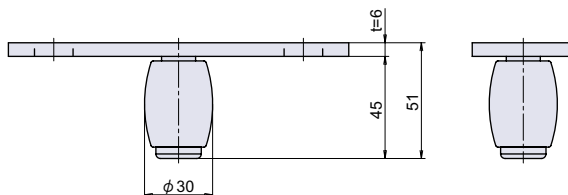

PT-29

ガイドローラー

PT

PT-29-2~4 2-φ6(φ8皿穴)

PT-29-5 2-φ17

● Check! : ハンガーレールについて (P.696)

材 質 スチール

仕上げ 亜鉛メッキ有색クロメート処理