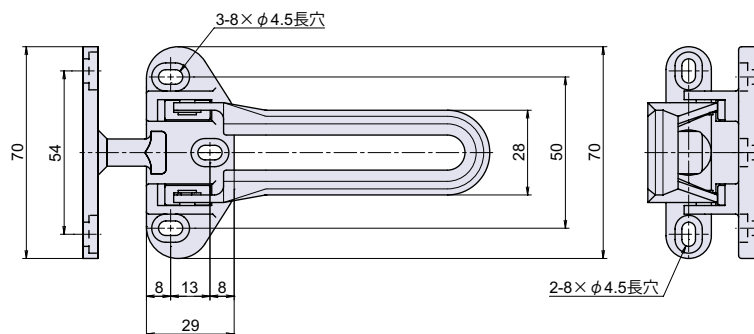

PT

PT-291

ドアガード

RoHS

左右兼用

CAD

玄関ドア用金具

● Check!

外開き用

使用例 玄関ドア

材質 亜鉛ダイカスト (ZDC)

仕上げ サテックロームメッキ

付属 M4 バインド小ネジ 5 本

品番	品名	自重	在庫状況	コードナンバー
PT-291	ドアガード	217g	準在庫	1092911100

PT-292-SUS

ステンレス郵便差入口

SUS

CAD

● Check!

使用例 郵便受け、玄関ドア

材質 ステンレス鋼板

仕上げ ヘアライン

関連製品 PT-295 (P.726)

※注意※ 取付ネジは付属していません。別途ご用意下さい。