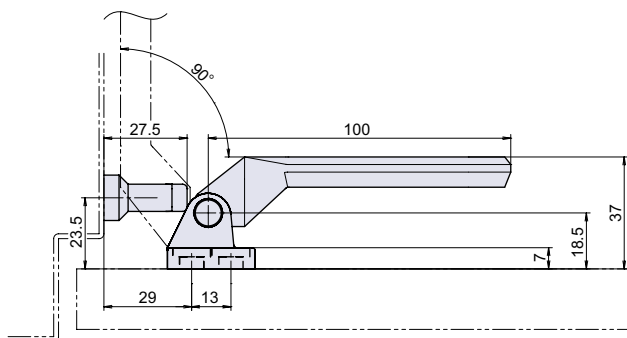

PT

PT-291

ドアガード

RoHS

左右兼用

CAD

玄関ドア用金具

● Check!

外開き用

使用例 玄関ドア

材質 亜鉛ダイカスト (ZDC)

仕上げ サテックロームメッキ

付属 M4 バインド小ネジ 5 本

品番	品名	自重	在庫状況	コードナンバー
PT-291	ドアガード	217g	準在庫	1092911100

PT-292-SUS

ステンレス郵便差入口