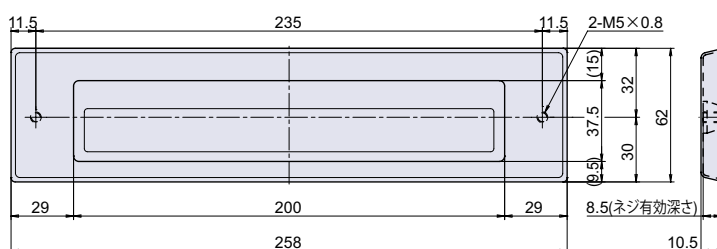

PT-292-SUS

ステンレス郵便差入口

SUS

CAD

● Check!

使用例 郵便受け、玄関ドア

材質 ステンレス鋼板

仕上げ ヘアライン

関連製品 PT-295 (P.726)

※注意※ 取付ネジは付属していません。別途ご用意下さい。

品番	品名	自重	在庫状況	コードナンバー
PT-292-SUS	ステンレス郵便差入口	167g	準在庫	1092921300

フック

連結金具

チェーン

ワイヤー金具

洋灯吊
ヒートン

パイプ
ブラケット

ハンガー
レール

スライド
レール

南京錠
ポータブルボックス

パネル用クランプ
配管・配線用金具

玄関ドア用
金具

太陽光パネル
取付金具