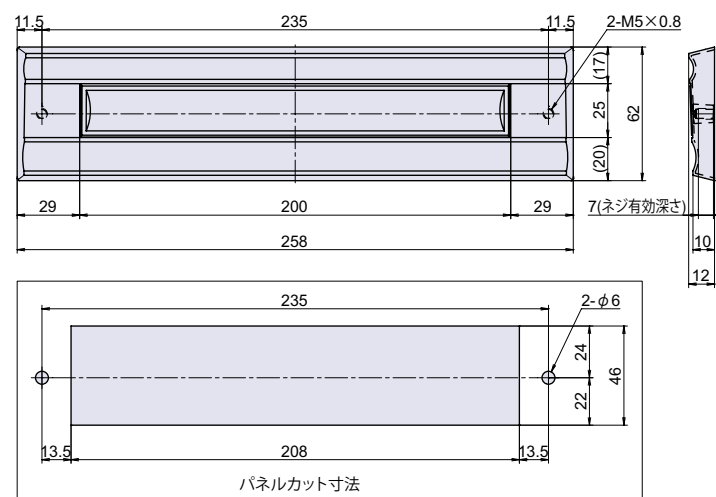

※注意※ 取付ネジは付属していません。別途ご用意下さい。

品番	品名	自重	在庫状況	コードナンバー
PT-293	郵便差入口	258g	準在庫	1092931100

PT-294

CAD

郵便差入口

● Check!

使用例 郵便受け、玄関ドア

材質 亜鉛ダイカスト (ZDC)