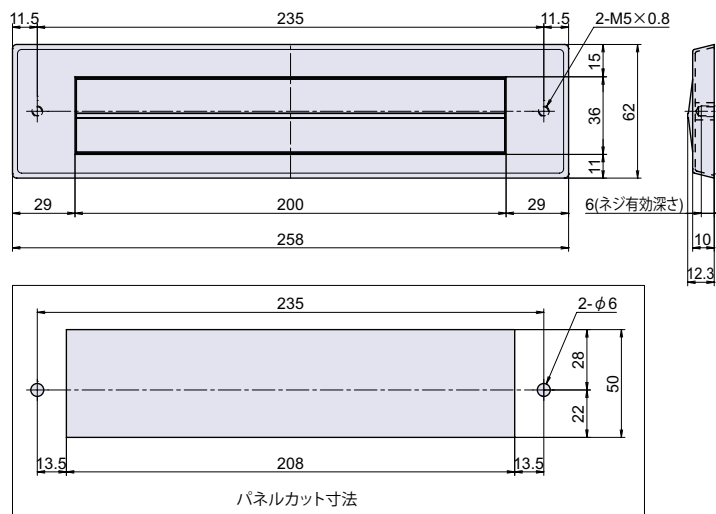

PT-293

CAD

郵便差入口

● Check!

使用例 郵便受け、玄関ドア

材質 亜鉛ダイカスト (ZDC)

仕上げ シルバー色塗装

関連製品 PT-295 (P.726)

※注意※ 取付ネジは付属していません。別途ご用意下さい。

品番	品名	自重	在庫状況	コードナンバー
PT-293	郵便差入口	258g	準在庫	1092931100

PT-294

CAD

郵便差入口

● Check!

使用例 郵便受け、玄関ドア

材質 亜鉛ダイカスト (ZDC)