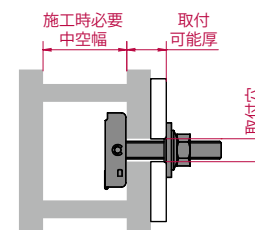

パイプ
ブラケットハンガー
レールスライド
レール南京錠
ポータブルボックスパネル用クランプ
配管・配線用金具玄関ドア用
金具太陽光パネル
取付金具

● Check!

- ・中空壁用の固定金具です。
- ・ロールプレートはコの字型のため、安定した保持力を確保できます。
- ・専用ワッシャーでガタツキを抑制します。

材質 ステンレス鋼

取付方法

ロールプレートは中空に出るとバネの力で自動回転するため、壁穴にロールプレートを差し込み、ナットを締め込むだけで取り付けできます。

取付穴	φ 12.5mm
施工時必要中空幅	36mm ~
取付可能厚	~ 20mm
締込トルク	5.0N・m

品番	品名	自重	在庫状況	コードナンバー
PT-914-SUS	ステンレスキックロックハンガー	32g	準在庫	1099141300