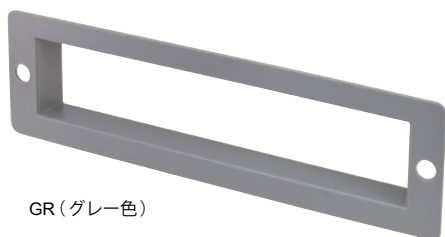

PT-295

RoHS CAD

郵便差入口ガイド

玄関ドア用金具
太陽光パネル取付金具

GR (グレー色)

IV (アイボリー色)

BR (ブロンズ色)

● Check!

使用例 郵便受け、玄関ドア

材質 ハイインパクトスチロール (HIPS)

仕上げ グレー色、アイボリー色、ブロンズ色

関連製品 PT-292-SUS (P.724)、PT-293 (P.725)
PT-294 (P.725)

※注意※ 取付ネジは付属していません。別途ご用意下さい。

寸法表		B1
PT-295-1	40	
PT-295-2	35	
PT-295-3	30	
PT-295-4	25	
PT-295-5	23	
PT-295-6	20	

フック

連結金具

チェーン

ワイヤー金具

洋灯吊
ヒートン

PT-914-SUS

SUS CAD

ステンレスキックロックハンガー

パイプ
ブラケットハンガー
レールスライド
レール南京錠
ポータブルボックスパネル用クランプ
配管・配線用金具玄関ドア用
金具太陽光パネル
取付金具

● Check!

- ・中空壁用の固定金具です。
- ・ロールプレートはコの字型のため、安定した保持力を確保できます。
- ・専用ワッシャーでガタツキを抑制します。

材質 ステンレス鋼

取付方法

ロールプレートは中空に出るとバネの力で自動回転するため、壁穴にロールプレートを差し込み、ナットを締め込むだけで取り付けできます。