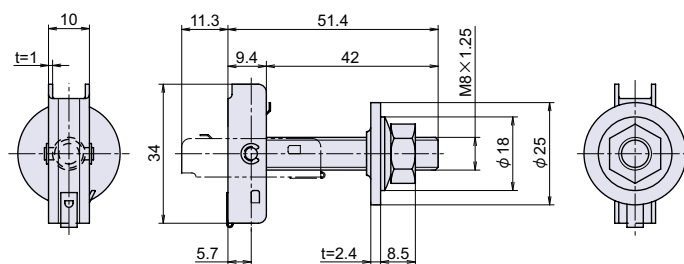

パイプ
ブラケットハンガー
レールスライド
レール南京錠
ポータブルボックスパネル用クランプ
配管・配線用金具玄関ドア用
金具太陽光パネル
取付金具

● Check!

- ・中空壁用の固定金具です。
- ・ロールプレートはコの字型のため、安定した保持力を確保できます。
- ・専用ワッシャーでガタツキを抑制します。

材質 ステンレス鋼

取付方法

ロールプレートは中空に出るとバネの力で自動回転するため、壁穴にロールプレートを差し込み、ナットを締め込むだけで取り付けできます。

取付穴	φ 12.5mm
施工時必要中空幅	36mm ~
取付可能厚	~ 20mm
締込トルク	5.0N・m

品番	品名	自重	在庫状況	コードナンバー
PT-914-SUS	ステンレスキックロックハンガー	32g	準在庫	1099141300