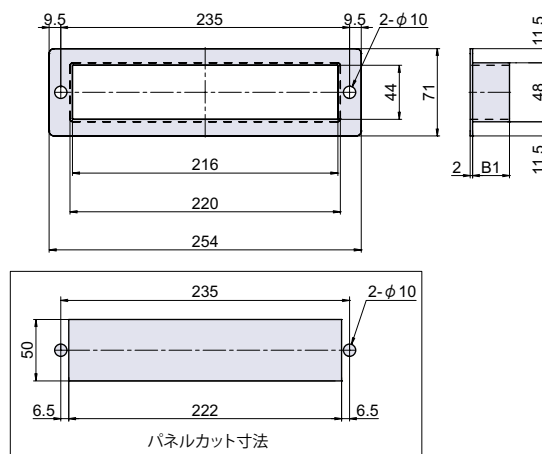

フック

連結金具

チェーン

ワイヤー金具

洋灯吊
ヒートン

PT-914-SUS

SUS CAD