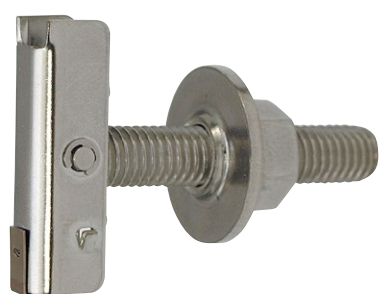

PT-295

RoHS CAD

郵便差入口ガイド

玄関ドア用金具
太陽光パネル取付金具

GR (グレー色)

IV (アイボリー色)

BR (ブロンズ色)

● Check!

使用例 郵便受け、玄関ドア

材質 ハイインパクトスチロール (HIPS)

仕上げ グレー色、アイボリー色、ブロンズ色

関連製品 PT-292-SUS (P.724)、PT-293 (P.725)
PT-294 (P.725)

※注意※ 取付ネジは付属していません。別途ご用意下さい。

寸法表		B1
PT-295-1	40	
PT-295-2	35	
PT-295-3	30	
PT-295-4	25	
PT-295-5	23	
PT-295-6	20	

フック

連結金具

チェーン

ワイヤー金具

洋灯吊
ヒートン

PT-914-SUS

SUS CAD

ステンレスキックロックハンガー

パイプ
ブラケットハンガー
レールスライド
レール南京錠
ポータブルボックスパネル用クランプ
配管・配線用金具玄関ドア用
金具太陽光パネル
取付金具

● Check!

- ・中空壁用の固定金具です。
- ・ロールプレートはコの字型のため、安定した保持力を確保できます。
- ・専用ワッシャーでガタツキを抑制します。

材質 ステンレス鋼

取付方法

ロールプレートは中空に出るとバネの力で自動回転するため、壁穴にロールプレートを差し込み、ナットを締め込むだけで取り付けできます。