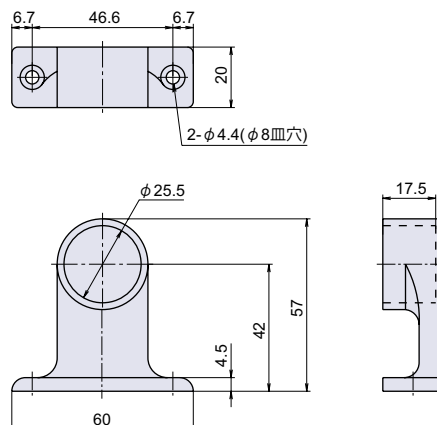

## ● Check!

- ・背中面が平らなため両サイドまで有効利用できます。  
強度面も考慮した設計です。

使用例 一般手摺

材 質 亜鉛ダイカスト (ZDC)

仕上げ クロームメッキ

付 属 M4 皿木ネジ 2 本

品番	品名	在庫状況	コードナンバー
PT-60-3	セフティブラケット 止メ型	準在庫	1090601103