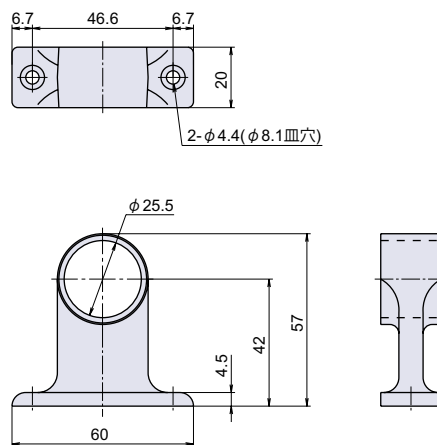

セフティブラケット 通シ型

パイプ
ブラケット

● Check!

使用例 一般手摺

材 質 亜鉛ダイカスト (ZDC)

仕上げ クロームメッキ

付 属 M4 皿木ネジ 2 本

品番	品名	在庫状況	コードナンバー
PT-61-3	セフティブラケット 通シ型	準在庫	1090611103

フック

連結金具

チェーン

ワイヤー金具

洋灯吊
ヒートン

ハンガー
レール

スライド
レール

南京錠
ポータブルボックス

パネル用クランプ
配管・配線用金具

玄関ドア用
金具

太陽光パネル
取付金具