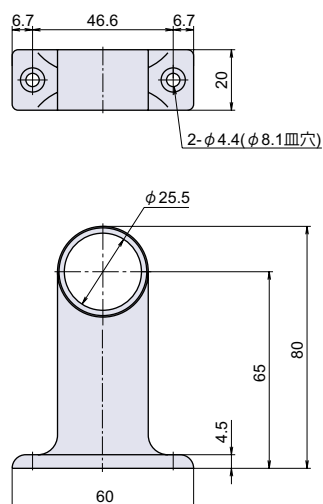

首長セフティブラケット 通シ型

● Check!

使用例 一般手摺

材 質 亜鉛ダイカスト (ZDC)

仕上げ クロームメッキ

付 属 M4 皿木ネジ 2 本

品番	品名	在庫状況	コードナンバー
PT-63-3	首長セフティブラケット 通シ型	準在庫	1090631103

パイプブラケット

フック

連結金具

チェーン

ワイヤー金具

洋灯吊
ヒートン

パイプ
ブラケット

ハンガー
レール

スライド
レール

南京錠
ポータブルボックス

パネル用クランプ
配管・配線用金具

玄関ドア用
金具

太陽光パネル
取付金具