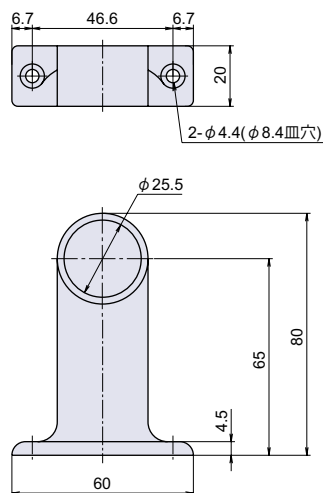

## ● Check!

- ・背中面が平らなため両サイドまで有効利用できます。強度面も考慮した設計です。

使用例 一般手摺

材 質 亜鉛ダイカスト (ZDC)

仕上げ クロームメッキ

付 属 M4 皿木ネジ 2 本

| 品番      | 品名              | 在庫状況 | コードナンバー    |
|---------|-----------------|------|------------|
| PT-62-3 | 首長セフティブラケット 止メ型 | 準在庫  | 1090621103 |